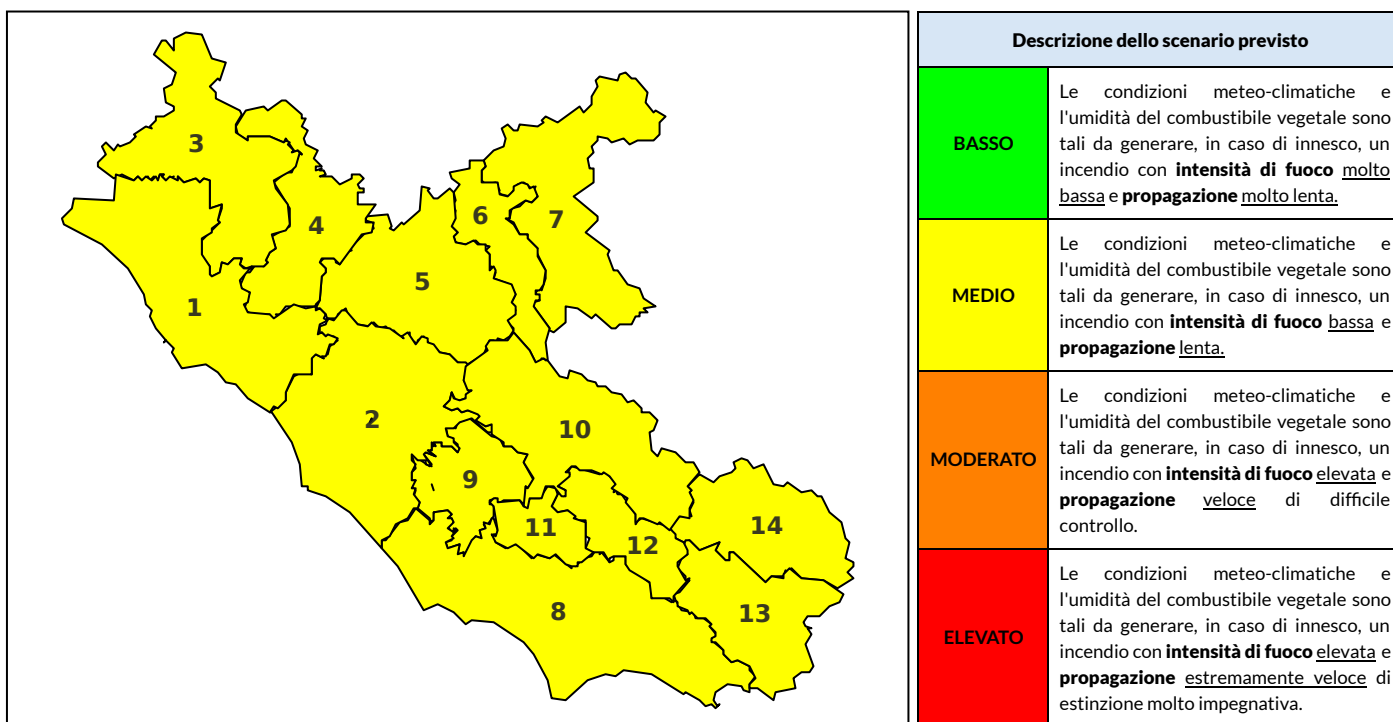

BOLLETTINO DI PERICOLOSITA' DA INCENDI BOSCHIVI

Previsioni per oggi 2-7-2022

Livello di pericolosità da incendio boschivo per Zona di Allerta AIB

Bollettino emesso nel periodo della campagna AIB Lazio sulla base del modello previsionale RISICOLazio, sviluppato in collaborazione con Fondazione CIMA, che fornisce un supporto per la valutazione della Pericolosità da incendio boschivo aggregata sulle Zone di Allerta AIB, approvate come parte integrante del Piano AIB Lazio 2020-2022 con DGR n° 270 del 15/05/2020. Il dettaglio della distribuzione dei Comuni nelle Zone AIB è consultabile al link https://protezionecivile.regione.lazio.it/zone_allerta_aib_comuni/. Le Norme Comportamentali per la popolazione sono consultabili al link https://protezionecivile.regione.lazio.it/norme_comportamentali_aib/.

Zona AIB	1	2	3	4	5	6	7	8	9	10	11	12	13	14
Livello Pericolosità	MEDIO	MEDIO	MEDIO	MEDIO	MEDIO	MEDIO	MEDIO	MEDIO	MEDIO	MEDIO	MEDIO	MEDIO	MEDIO	MEDIO

NOTE

BOLLETTINO DI PERICOLOSITA' DA INCENDI BOSCHIVI

Previsioni per domani 3-7-2022

Livello di pericolosità da incendio boschivo per Zona di Allerta AIB

Bollettino emesso nel periodo della campagna AIB Lazio sulla base del modello previsionale RISICOLazio, sviluppato in collaborazione con Fondazione CIMA, che fornisce un supporto per la valutazione della Pericolosità da incendio boschivo aggregata sulle Zone di Allerta AIB, approvate come parte integrante del Piano AIB Lazio 2020-2022 con DGR n° 270 del 15/05/2020. Il dettaglio della distribuzione dei Comuni nelle Zone AIB è consultabile al link https://protezionecivile.regione.lazio.it/zone_allerta_aib_comuni/. Le Norme Comportamentali per la popolazione sono consultabili al link https://protezionecivile.regione.lazio.it/norme_comportamentali_aib/.

Zona AIB	1	2	3	4	5	6	7	8	9	10	11	12	13	14
Livello Pericolosità	MEDIO	MEDIO	MEDIO	MEDIO	MEDIO	MEDIO	MEDIO	MEDIO	MEDIO	MEDIO	MEDIO	MEDIO	MEDIO	MEDIO