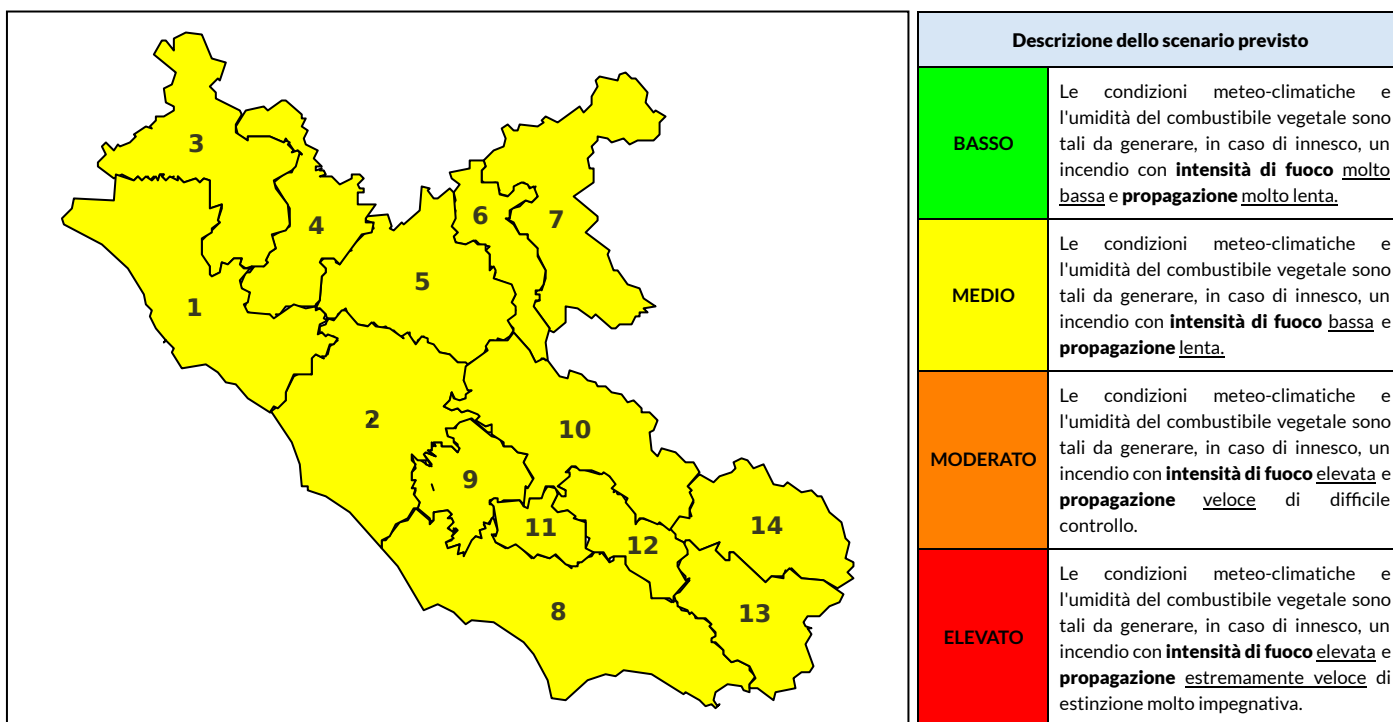

BOLLETTINO DI PERICOLOSITA' DA INCENDI BOSCHIVI

Previsioni per domani 3-7-2022

Livello di pericolosità da incendio boschivo per Zona di Allerta AIB

Bollettino emesso nel periodo della campagna AIB Lazio sulla base del modello previsionale RISICOLazio, sviluppato in collaborazione con Fondazione CIMA, che fornisce un supporto per la valutazione della Pericolosità da incendio boschivo aggregata sulle Zone di Allerta AIB, approvate come parte integrante del Piano AIB Lazio 2020-2022 con DGR n° 270 del 15/05/2020. Il dettaglio della distribuzione dei Comuni nelle Zone AIB è consultabile al link <https://protezionecivile.regione.lazio.it/zone_allerta_aib_comuni/>. Le Norme Comportamentali per la popolazione sono consultabili al link <https://protezionecivile.regione.lazio.it/norme_comportamentali_aib/>.

Zona AIB	1	2	3	4	5	6	7	8	9	10	11	12	13	14
Livello Pericolosità	MEDIO	MEDIO	MEDIO	MEDIO	MEDIO	MEDIO	MEDIO	MEDIO	MEDIO	MEDIO	MEDIO	MEDIO	MEDIO	MEDIO